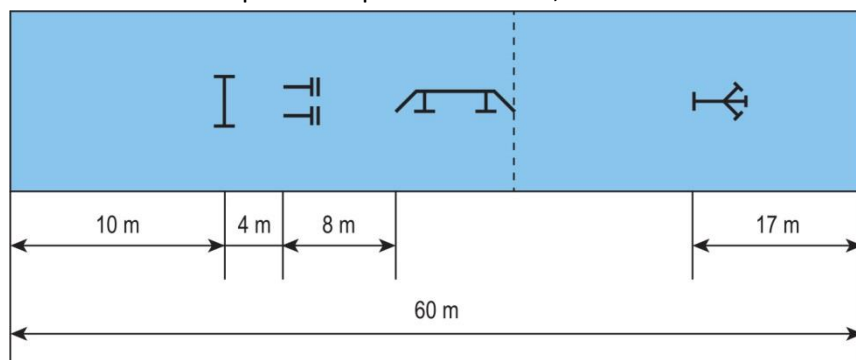

Program:

7:30 – 8:15 hod.   Prezence
8:30 hod.   Slavnostní nástup a zahájení soutěže
13:30 hod.   Předpokládané ukončení soutěže

Soutěž je zařazena do Ligy okresu Chrudim. Soutěže se mohou zúčastnit soutěžící z celé ČR i zahraničí, ale body do ligy se přidělují pouze závodníkům z okresu Chrudim (dle pravidel Ligy). Vyhlášení výsledků bude provedeno po ukončení všech kategorií, z každé kategorie bude vyhlášováno 5 nejlepších závodníků.

Prezence a startovné:

Prezence závodníků probíhá na střídačce, na pravé straně tribuny. Všichni soutěžící musí být registrováni v SH ČMS nebo ČHJ či MHJ a musí mít zaplacené členské příspěvky na rok 2019 s výjimkou zahraničních závodníků. Při prezenci je každý účastník povinen uhradit startovné 30,- Kč za závodníka. Kontrola členských průkazů SH ČMS apod. bude probíhat při prezenci.

Pravidla a provedení:

Soutěž probíhá dle Směrnice hry Plamen platné od 1. 9. 2016a dále dle pravidel Ligy okresu Chrudim, ve dvou drahách s tartanovým povrchem. Kategorie starší chlapci a dívky má možnost použití treter a hadic s koncovkami ROTT. Každý závodník může absolvovat 2 pokusy, doba přípravy na pokus je 1 minuta. Protest lze podat dle platné směrnice, vratná kauce činí 200Kč.

Stravování po dobu soutěže není pořadatelem zajištěno. V prostoru sportovního areálu bude možné zakoupit občerstvení ve stánku vedle tribuny.

Účastníci soutěže, včetně doprovodů a diváků, jsou povinni respektovat provozní řád sportovního areálu a dbát pokynů pořadatelů, **především nevstupovat na travnatou plochu hřiště**, tak aby nedošlo k poškození zařízení.

Vedení soutěže:

velitel – Leon Šumpík

hlavní rozhodčí – Jiří Pochobradský

V případě dotazů volejte na tel. 774 990 147 nebo piště na email milan.najman@sdhskutec.cz.